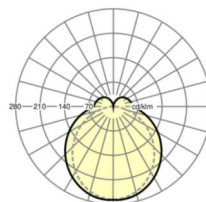

параметры

номер заказа	19135007010
код EAN	4020863418640
номер таможенного тарифа	94051190
Знак прохождения контроля	IP 20, класс защиты I, F, HACCP DIN10500/Food/IFS-пригодность для применения/BRC, Indoor, CE
Степень ударопрочности IK	IK03 (10°C bis 25°C)
Температура окружения	та 10°C в 25°C
Гарантийный срок	5 лет
Государственные программы поддержки	BEG - государственные субсидии для энергосберегающих зданий (действительна только для Германии)

электротехника

Балласт	Электронный драйвер, дежурное освещение 3ч. (1 штука)
Мощность системы	27W
сетевое напряжение	230V/50Hz
автоматический предохранитель (пусковой ток)	15 штук/B10, 25 штук/B16, 24 штук/C10, 38 штук/C16
класс энергосбережения/Источник света	B

DEEP-LINK

<https://www.regiolux.de/ru/article/19135007010>